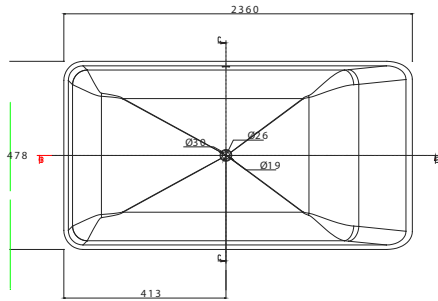

Boma

Bath

Model RB55

μ & D ¼

ç & D ¼

111